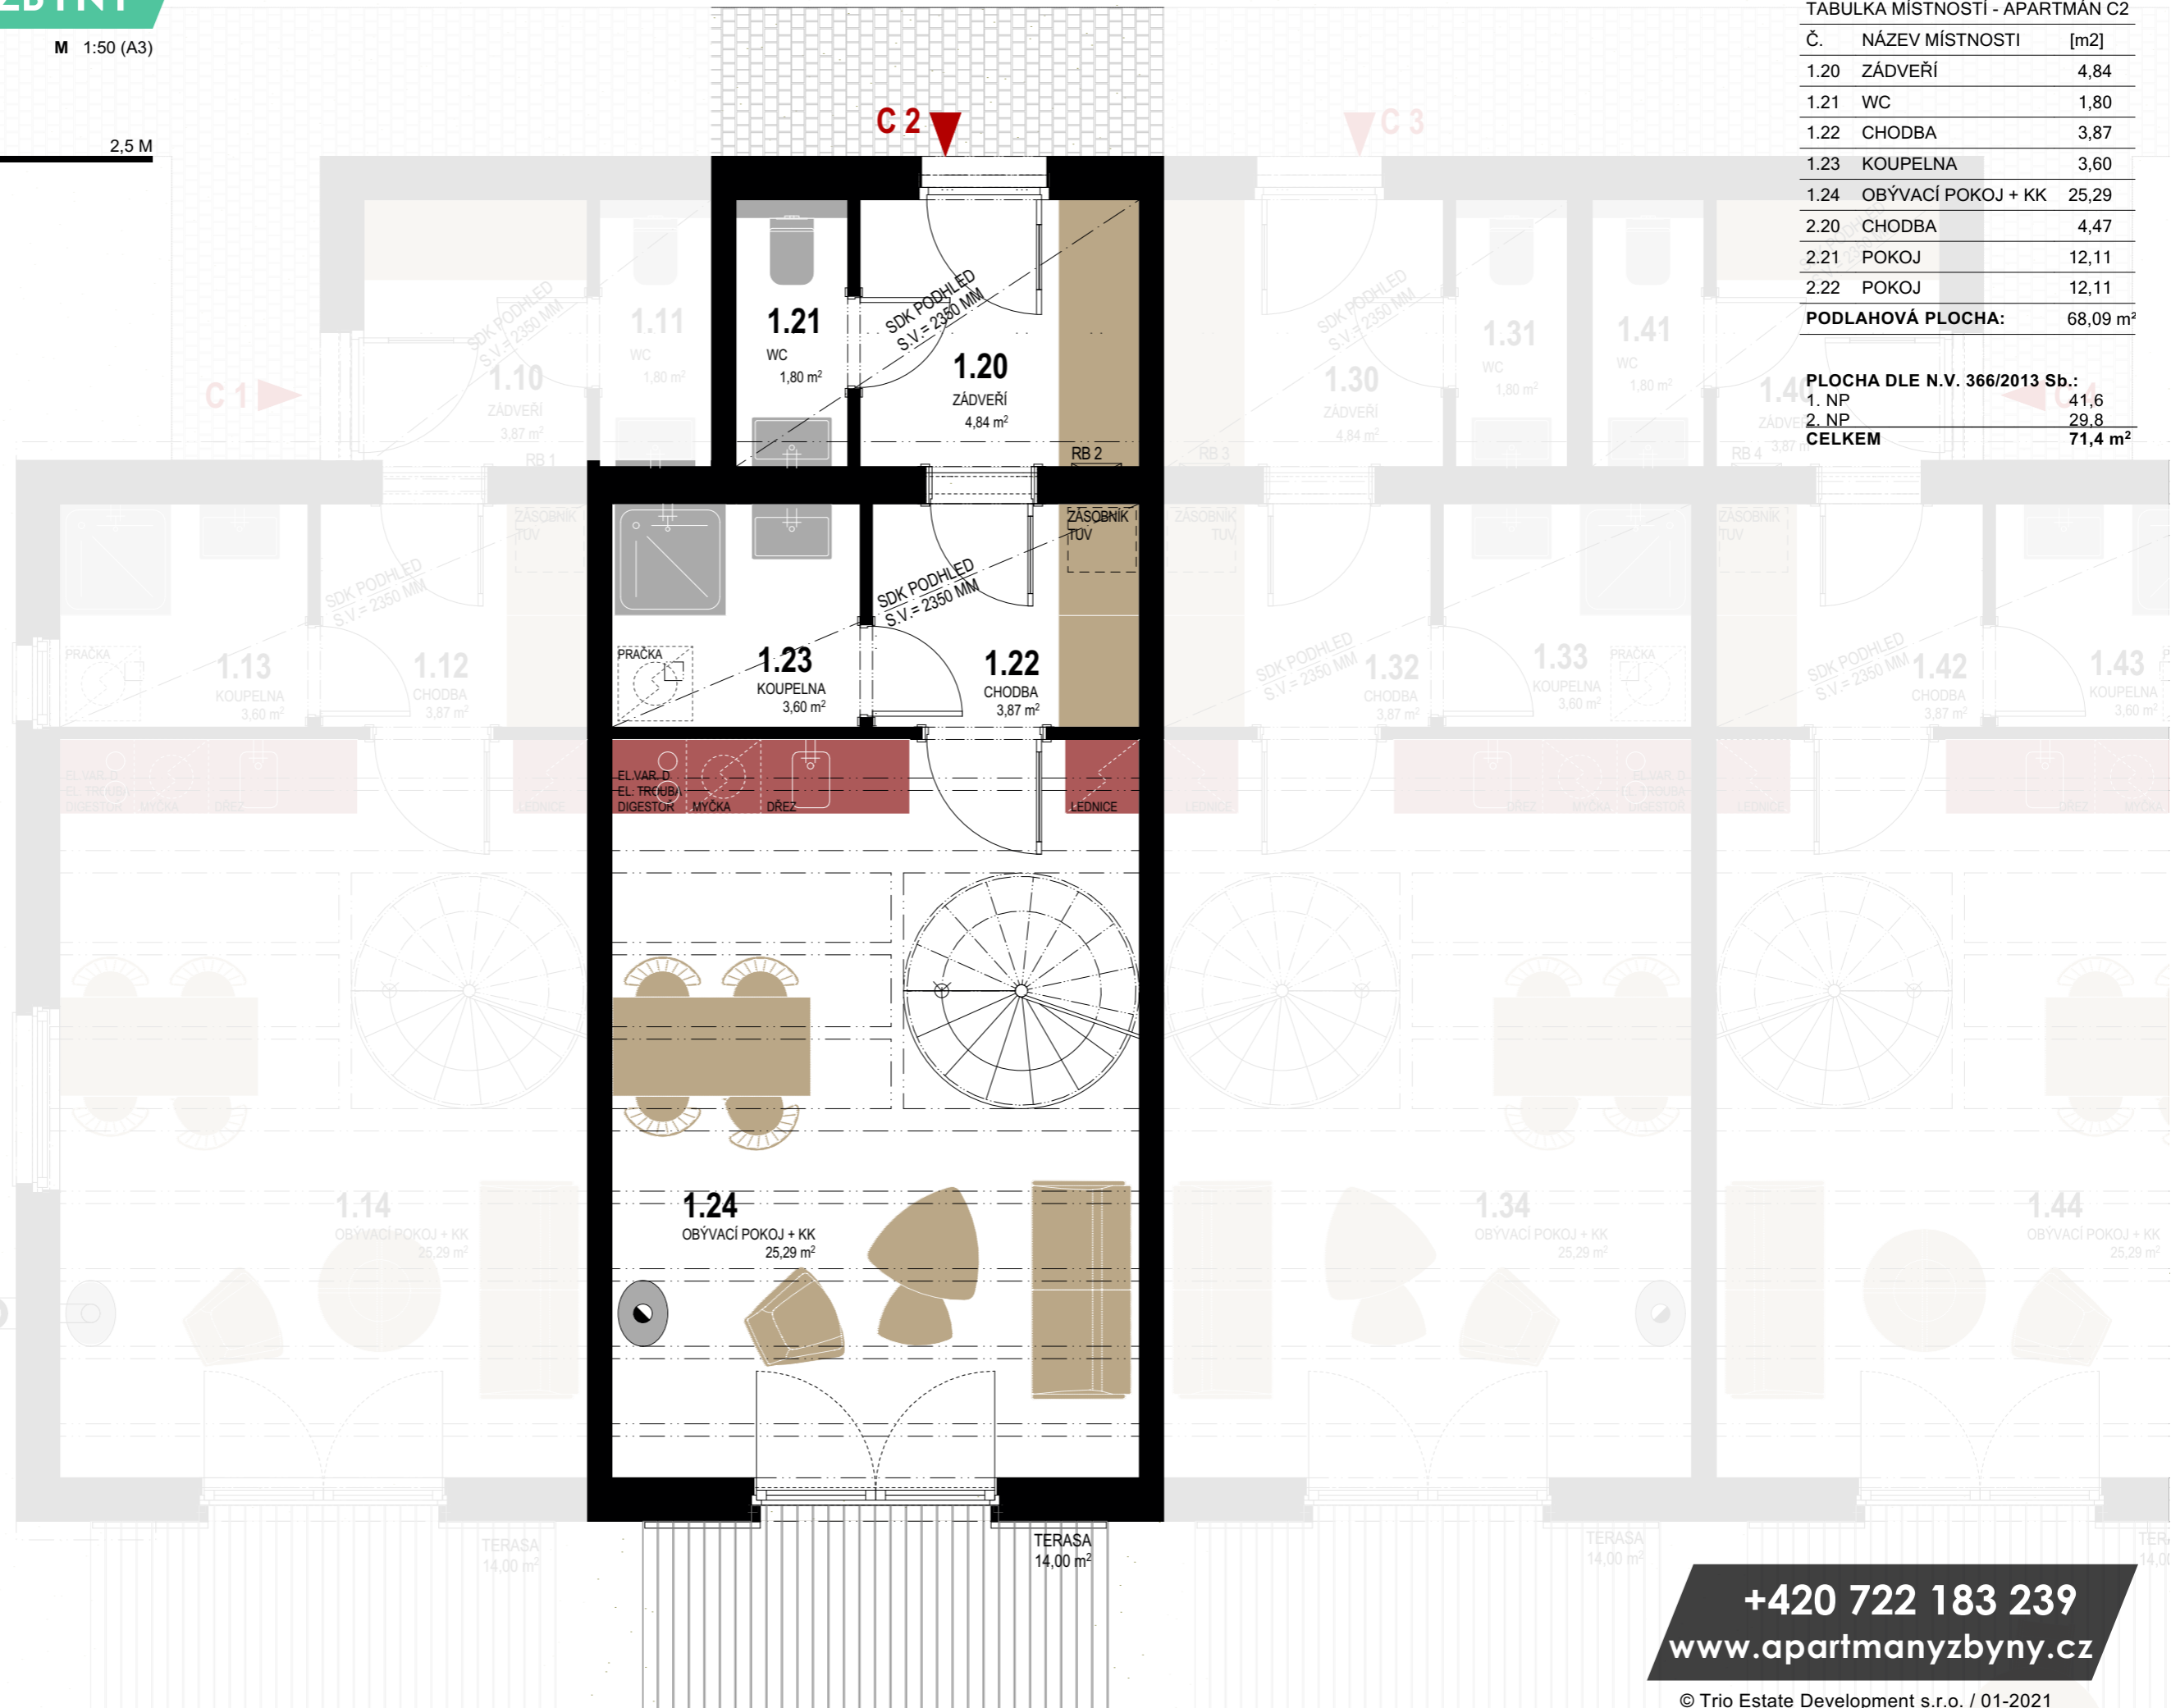

APARTMÁNY ZBYNY

C2

APARTMÁN

M 1:50 (A3)

0 1 2.5 M

TABULKA MÍSTNOSTÍ - APARTMÁN C2

Č.	NÁZEV MÍSTNOSTI	[m ²]
1.20	ZÁDVEŘÍ	4,84
1.21	WC	1,80
1.22	CHODBA	3,87
1.23	KOUPELNA	3,60
1.24	OBÝVACÍ POKOJ + KK	25,29
2.20	CHODBA	4,47
2.21	POKOJ	12,11
2.22	POKOJ	12,11
PODLAHOVÁ PLOCHA:		68,09 m²

PLOCHA DLE N.V. 366/2013 Sb.:	
1. NP	41,6
2. NP	29,8
CELKEM	71,4 m²

1.NP

+420 722 183 239
www.apartmanyzbyny.cz

APARTMÁNY ZBYNY

C2

APARTMÁN

M 1:50 (A3)

0 1 2.5 M

TABULKA MÍSTNOSTÍ - APARTMÁN C2

Č.	NÁZEV MÍSTNOSTI	[m ²]
1.20	ZÁDVEŘÍ	4,84
1.21	WC	1,80
1.22	CHODBA	3,87
1.23	KOUPELNA	3,60
1.24	OBÝVACÍ POKOJ + KK	25,29
2.20	CHODBA	4,47
2.21	POKOJ	12,11
2.22	POKOJ	12,11
PODLAHOVÁ PLOCHA:		68,09 m²

PLOCHA DLE N.V. 366/2013 Sb.:	
1. NP	41,6
2. NP	29,8
CELKEM	71,4 m²

2.NP

+420 722 183 239
www.apartmanyzbyny.cz