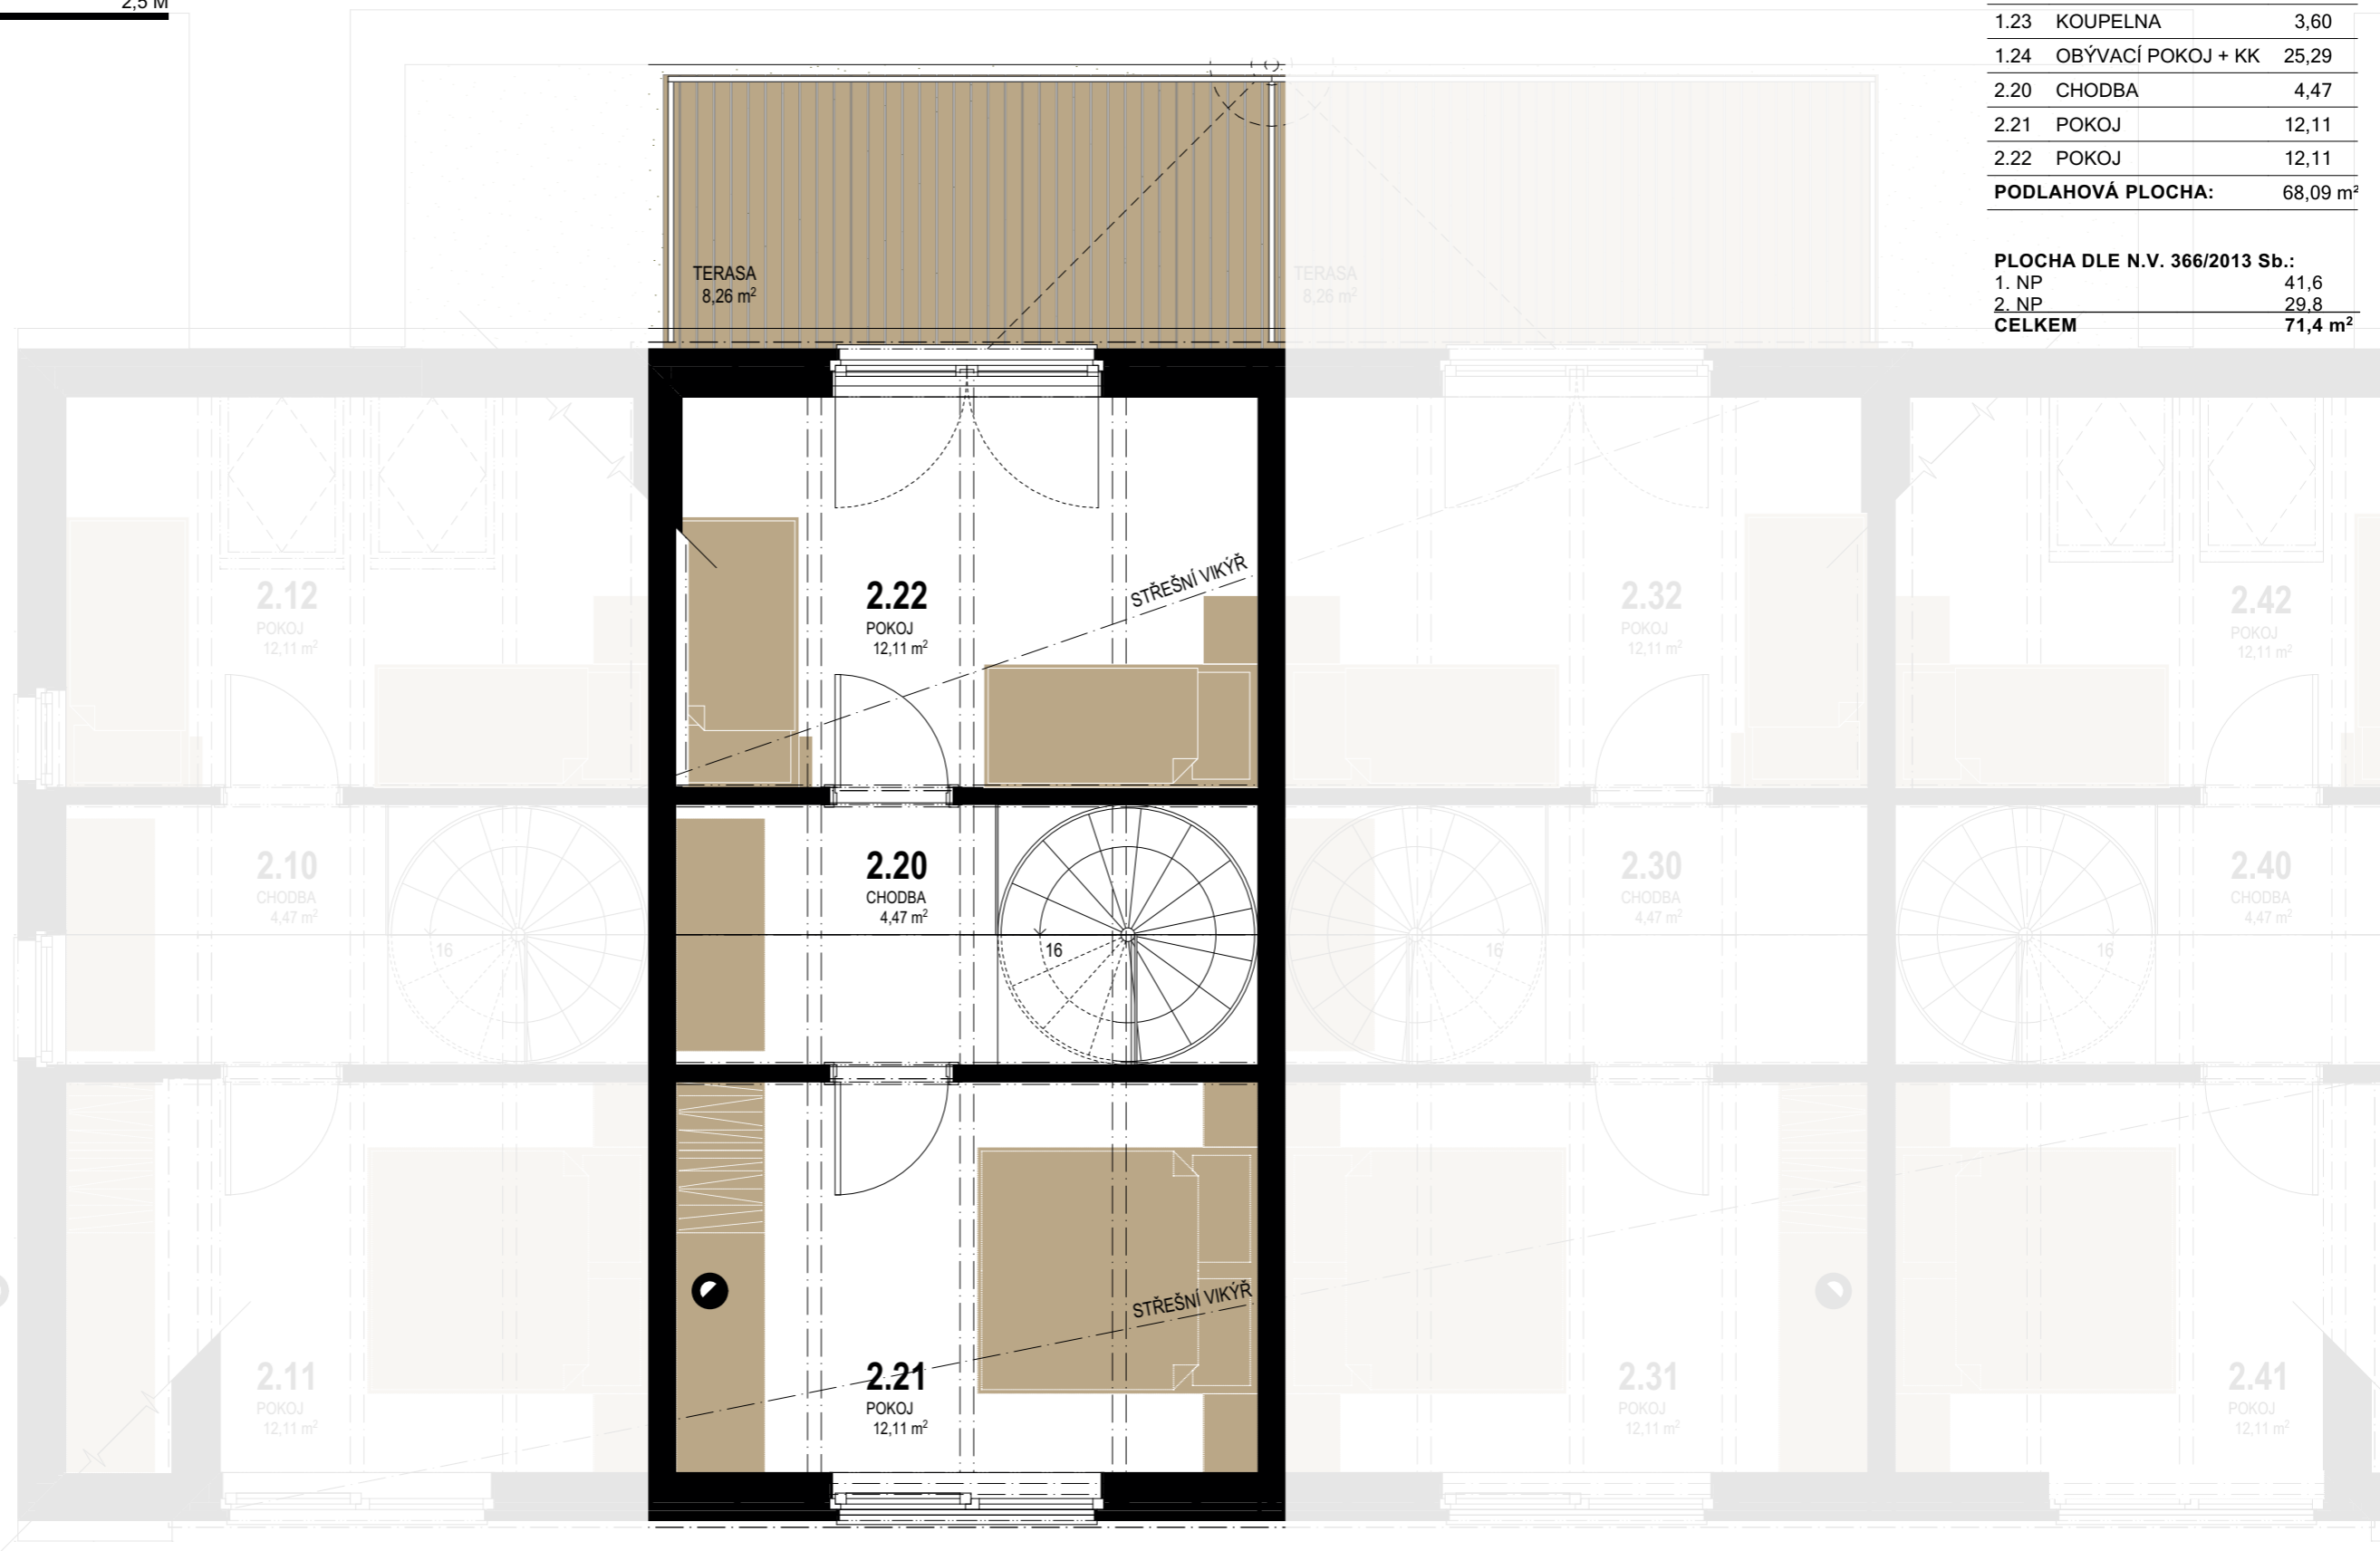

APARTMÁNY ZBYNY

C2

APARTMÁN

M 1:50 (A3)

0 1 2.5 M

TABULKA MÍSTNOSTÍ - APARTMÁN C2

Č.	NÁZEV MÍSTNOSTI	[m ²]
1.20	ZÁDVEŘÍ	4,84
1.21	WC	1,80
1.22	CHODBA	3,87
1.23	KOUPELNA	3,60
1.24	OBÝVACÍ POKOJ + KK	25,29
2.20	CHODBA	4,47
2.21	POKOJ	12,11
2.22	POKOJ	12,11
PODLAHOVÁ PLOCHA:		68,09 m²

PLOCHA DLE N.V. 366/2013 Sb.:	
1. NP	41,6
2. NP	29,8
CELKEM	71,4 m²

1.NP

+420 722 183 239
www.apartmanyzbyny.cz

APARTMÁNY ZBYNY

C2

APARTMÁN

M 1:50 (A3)

0 1 2.5 M

TABULKA MÍSTNOSTÍ - APARTMÁN C2

Č.	NÁZEV MÍSTNOSTI	[m ²]
1.20	ZÁDVEŘÍ	4,84
1.21	WC	1,80
1.22	CHODBA	3,87
1.23	KOUPELNA	3,60
1.24	OBÝVACÍ POKOJ + KK	25,29
2.20	CHODBA	4,47
2.21	POKOJ	12,11
2.22	POKOJ	12,11
PODLAHOVÁ PLOCHA:		68,09 m²

PLOCHA DLE N.V. 366/2013 Sb.:	
1. NP	41,6
2. NP	29,8
CELKEM	71,4 m²

2.NP

+420 722 183 239
www.apartmanyzbyny.cz