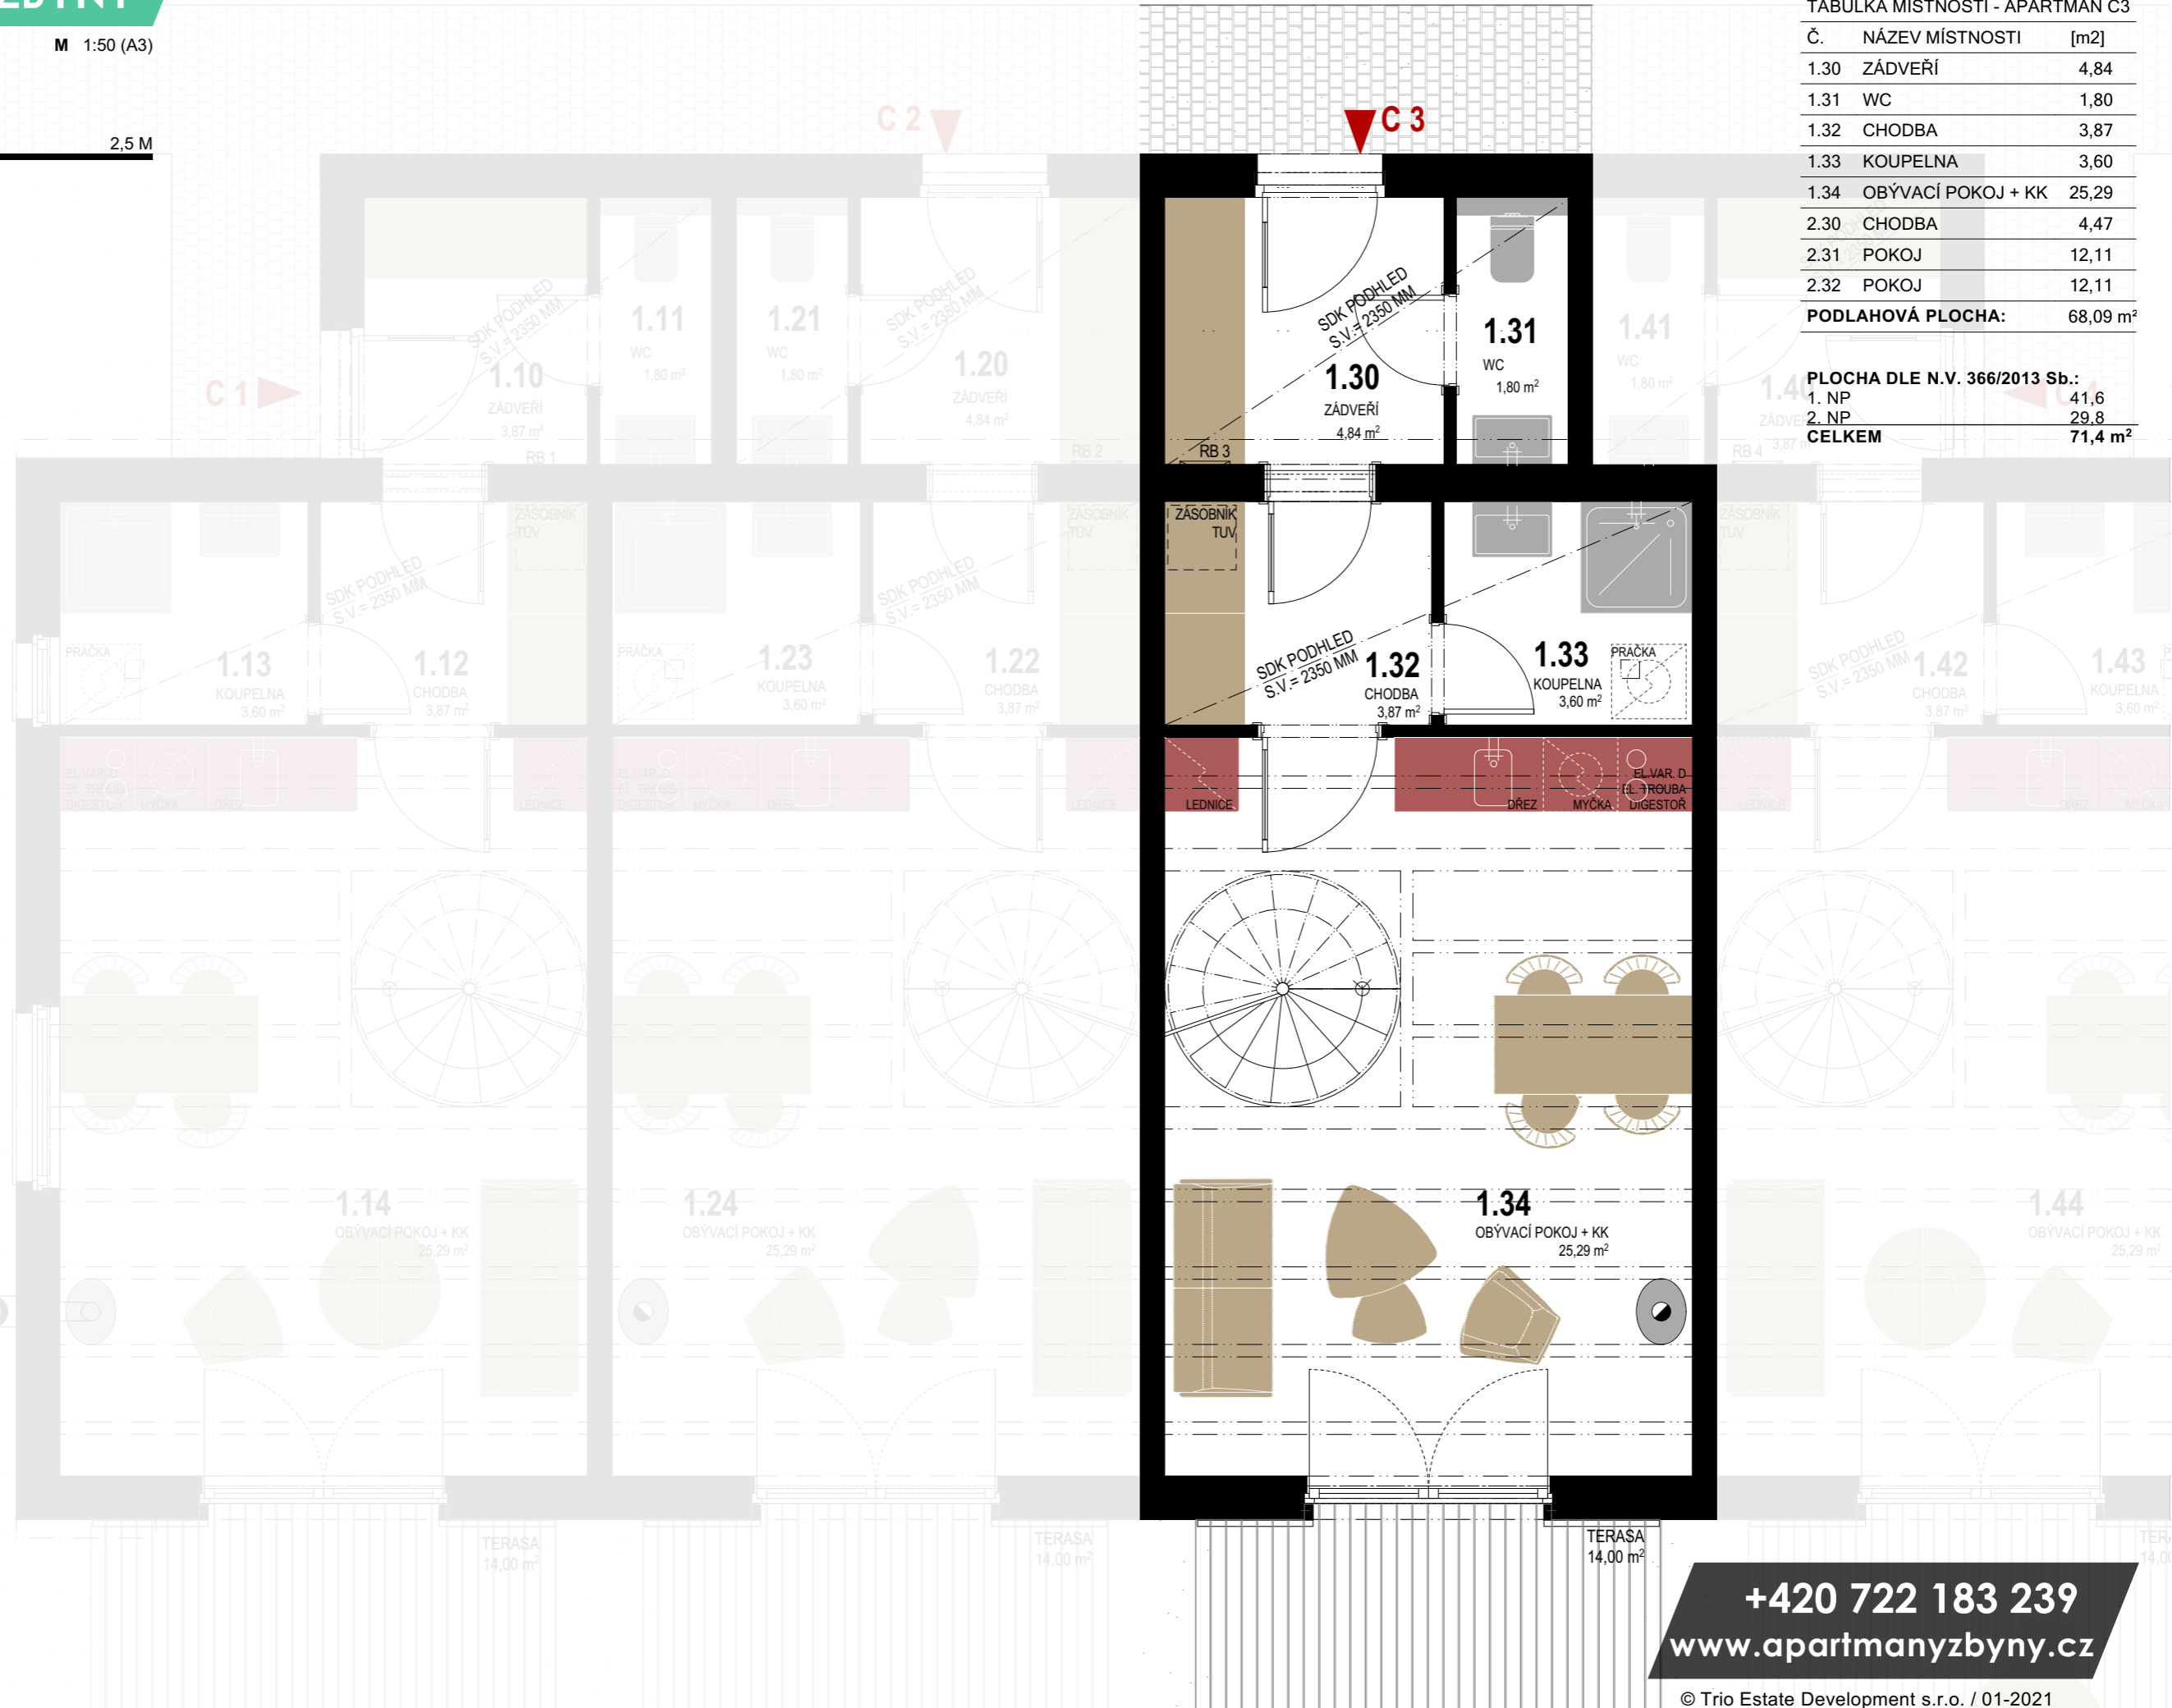

APARTMÁNY ZBYNY

C3

APARTMÁN

M 1:50 (A3)

TABULKA MÍSTNOSTÍ - APARTMÁN C3

Č.	NÁZEV MÍSTNOSTI	[m ²]
1.30	ZÁDVEŘÍ	4,84
1.31	WC	1,80
1.32	CHODBA	3,87
1.33	KOUPELNA	3,60
1.34	OBÝVACÍ POKOJ + KK	25,29
2.30	CHODBA	4,47
2.31	POKOJ	12,11
2.32	POKOJ	12,11
PODLAHOVÁ PLOCHA:		68,09 m²

PLOCHA DLE N.V. 366/2013 Sb.:

1. NP	41,6
2. NP	29,8
CELKEM	71,4 m²

+420 722 183 239
www.apartmanyzbyny.cz

APARTMÁNY ZBYNY

C3

M 1:50 (A3)

APARTMÁN 0 1 2.5 M

TABULKA MÍSTNOSTÍ - APARTMÁN C3

Č.	NÁZEV MÍSTNOSTI	[m ²]
1.30	ZÁDVEŘÍ	4,84
1.31	WC	1,80
1.32	CHODBA	3,87
1.33	KOUPELNA	3,60
1.34	OBÝVACÍ POKOJ + KK	25,29
2.30	CHODBA	4,47
2.31	POKOJ	12,11
2.32	POKOJ	12,11
PODLAHOVÁ PLOCHA:		68,09 m²

PLOCHA DLE N.V. 366/2013 Sb.:	
1. NP	41,6
2. NP	29,8
CELKEM	71,4 m²

2.NP

+420 722 183 239
www.apartmanyzbyny.cz